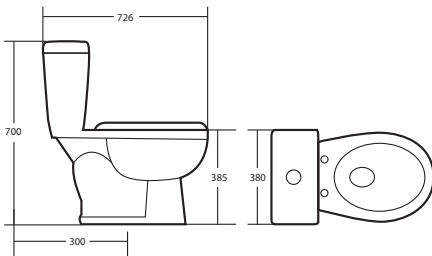

คุณสมบัติ

มาตรฐาน	มอก.792-2554
โถสุขภัณฑ์	แบบสองชั้น
ขนาด	380 x 726 x 760 มม.
ลักษณะของโถ	อีลอนเกต
ก้นน้ำทิ้ง	ระยะจากผนังที่แตกต่างแล้วลงพื้น 300 มม.
ระบบการชำระล้าง	โฆฟอนเจก
ปริมาณน้ำที่ใช้จาน	4.5 ลิตร

ขนาดสินค้า

ขนาดสุขภัณฑ์	ขนาดรวมกล่อง	หน่วย
380 x 726 x 760	443 x 941 x 425	มม.
น้ำหนักสุขภัณฑ์	น้ำหนักรวมกล่อง	Unit
35.00	36.00	กก.

บริษัท บารไลน์ จำกัด

70/5 หมู่ 1 ตำบลท่าศาลา อำเภอเมือง จังหวัดลพบุรี 15000